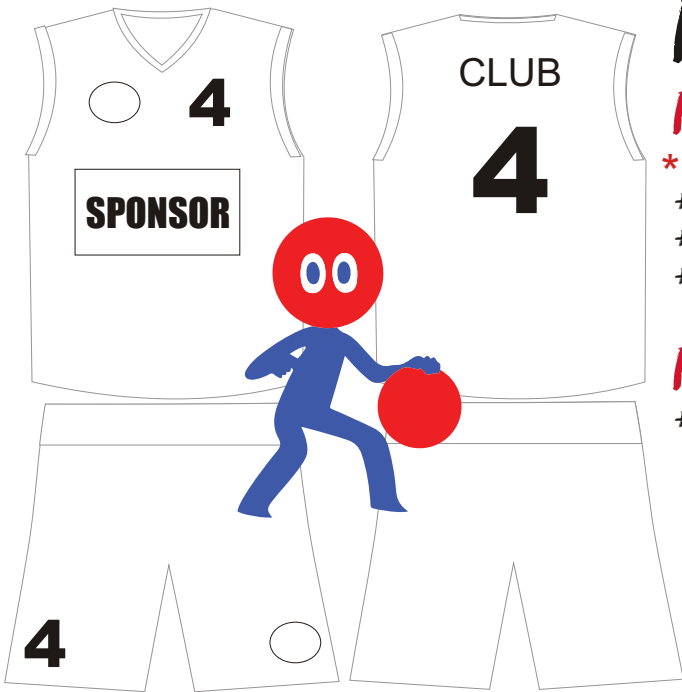

ENSEMBLE BASKET

~~30.64€~~
22.50€*
A partir de

PROMOTION

MAILLOT + SHORT JR MAILLOT MARQUÉ + SHORT

* + N	~~30.64€~~	22.50€
+ N + LOGO CLUB	~~36.02€~~	26.00€
+ N + LOGO CLUB + NOM CLUB	~~39.30€~~	27.50€
+ N + LOGO CLUB + NOM CLUB + SPONSOR	~~48.87€~~	33.90€

MAILLOT + SHORT MARQUÉS

+ N + LOGO CLUB + NOM CLUB + SPONSOR	~~56.56€~~	38.90€

SAC OFFERT

POUR COMMANDE DE 12 ENSEMBLES
TOTALEMENT MARQUÉS