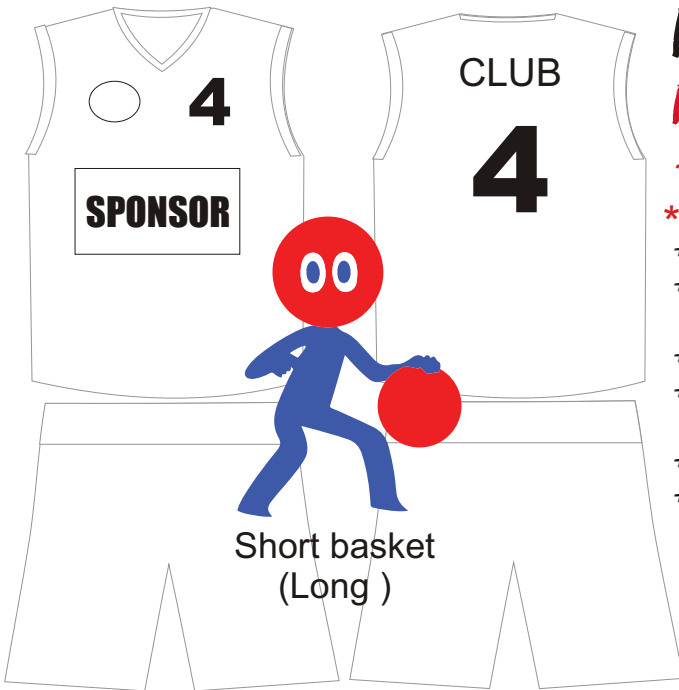

ENSEMBLE REVERSIBLE

BASKET

Joma

~~44.20€~~

31.40€*

A partir de

PROMOTION

MAILLOT REVERS + SHORT REVERS MAILLOT MARQUÉ 2 FACES + SHORT

*+ N

+ N + LOGO CLUB

+ N + LOGO CLUB + NOM CLUB

+ N + LOGO CLUB + NOM CLUB (2 FACES)

+ SPONSOR (1 FACE)

+ N + LOGO CLUB + NOM CLUB (2 FACES)

+ SPONSOR (2 FACES)

~~44.20€~~ 31.40€

~~49.20€~~ 34.90€

~~55.20€~~ 36.40€

~~68.00€~~ 42.80€

~~78.05€~~ 54.90€

SAC OFFERT

POUR COMMANDE DE 12 ENSEMBLES TOTALEMENT MARQUÉS

ENSEMBLE BASKET Joma

~~44.20€~~
31.40€*
A partir de

PROMOTION

Short basket
(Long)

MAILLOT + SHORT LONG MAILLOT MARQUÉ + SHORT

* + N	44.20€	31.40€
+ N + LOGO CLUB	49.20€	34.90€
+ N + LOGO CLUB + NOM CLUB	55.20€	36.40€
+ N + LOGO CLUB + NOM CLUB + SPONSOR	68.00€	42.80€