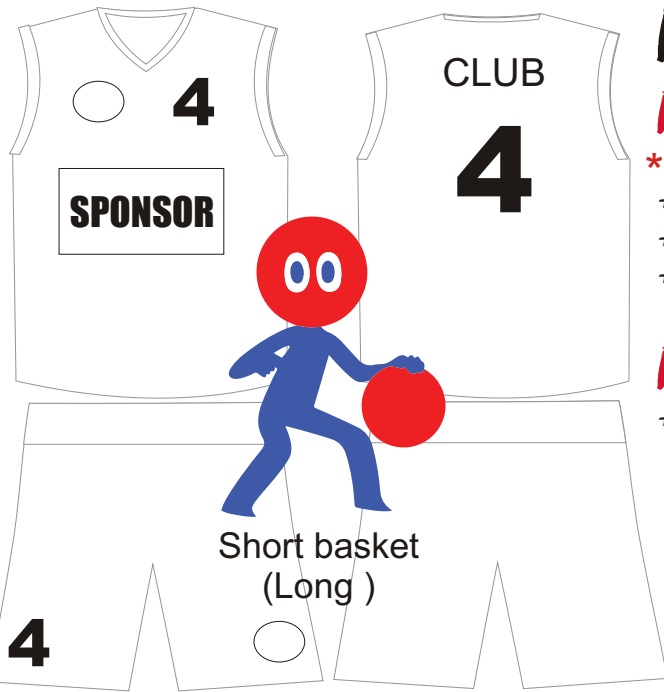

*+ N

+ N + LOGO CLUB

+ N + LOGO CLUB + NOM CLUB

+ N + LOGO CLUB + NOM CLUB (2 FACES)

+ SPONSOR (1 FACE)

+ N + LOGO CLUB + NOM CLUB (2 FACES)

+ SPONSOR (2 FACES)

~~44.20€~~ 31.40€

~~49.20€~~ 34.90€

~~55.20€~~ 36.40€

~~68.00€~~ 42.80€

~~78.05€~~ 54.90€

SAC OFFERT

POUR COMMANDE DE 12 ENSEMBLES TOTALEMENT MARQUÉS

ENSEMBLE BASKET Joma

~~44.20€~~
31.40€*
A partir de

PROMOTION

Short basket
(Long)

MAILLOT + SHORT LONG MAILLOT MARQUÉ + SHORT

* + N	44.20€	31.40€
+ N + LOGO CLUB	49.20€	34.90€
+ N + LOGO CLUB + NOM CLUB	55.20€	36.40€
+ N + LOGO CLUB + NOM CLUB + SPONSOR	68.00€	42.80€